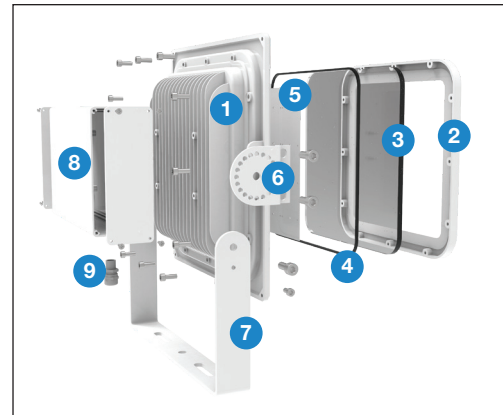

Ürün Parça Listesi

1) Gövde
2) Çerçeve
3) Cam
4) Conta
5) LED Kart
6) Montaj Kulağı
7) Kulp
8) Driver Kutusu
9) Rakor

• YAVUZ, önceden bildirmeksizin gerekli gördüğü değişiklikleri yapma hakkını saklı tutar.