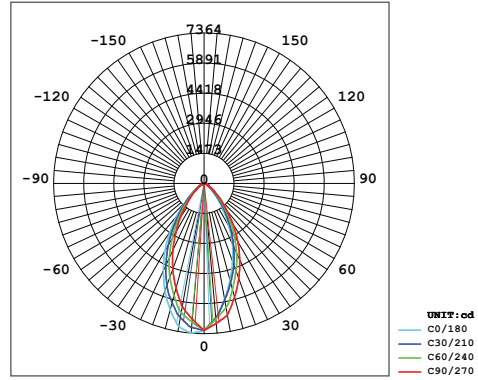

Işık Eğrisi

Renk Sıcaklık Tablosu

Opsiyonel Özellikler

Renk Sıcaklığı	: 3000K / 4000K / 5700K
Dali Uyumluluğu	: Var
Sensör	: Var