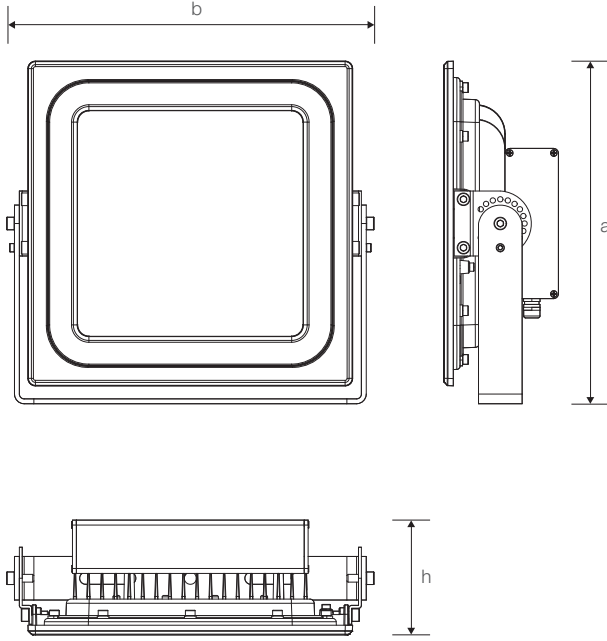

## Ürün ölçüleri (mm)

	a	b	h
Standart	354	380	120